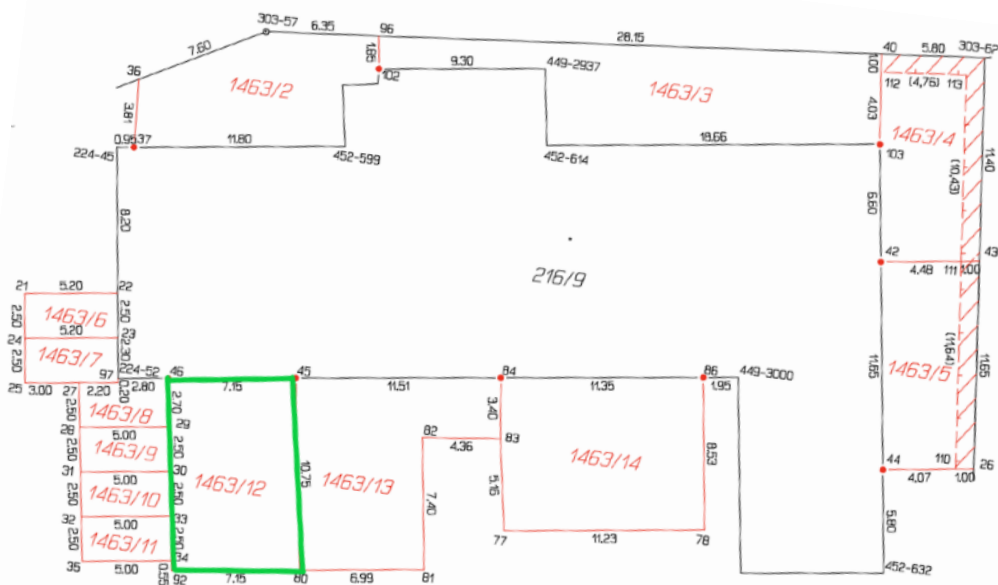

BYTY MŠENÉ LÁZNĚ

WWW.BYTYLAZNE.CZ

ZAHRÁDKA/POZEMEK P.Č. 1463/12
KUPNÍ CENA : 50.000,-KČ

MOŽNOST PŘIKOUPENÍ

ZEJMÉNA VHODNÁ
K BYTU ČÍSLO 8, DŮM NATÁLIE