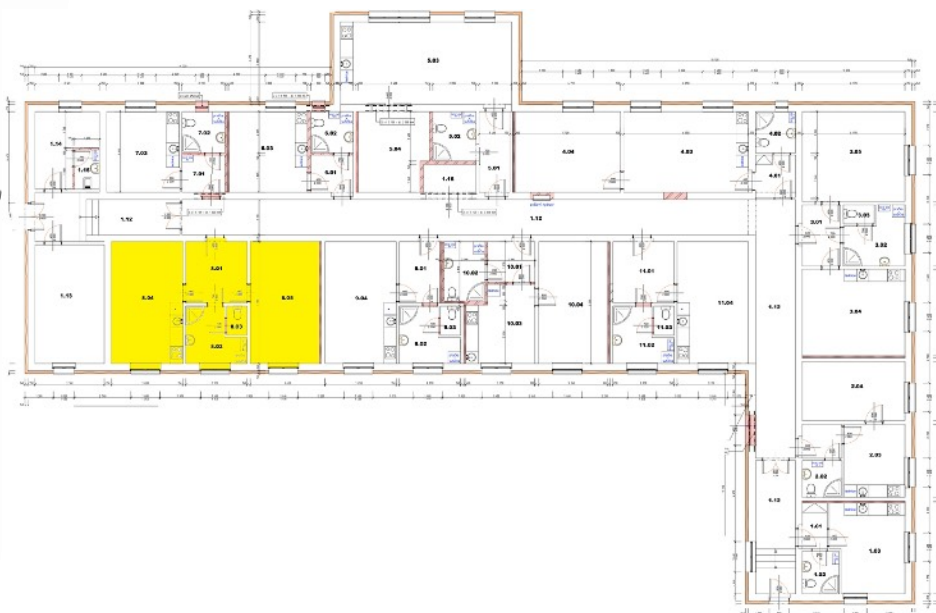

BYTY MŠENÉ LÁZNĚ

WWW.BYTYLAZNE.CZ

ZAHRÁDKA/POZEMEK P.Č. 1463/12
KUPNÍ CENA : 50.000,-KČ

MOŽNOST PŘIKOUPENÍ

ZEJMÉNA VHODNÁ
K BYTU ČÍSLO 8, DŮM NATÁLIE