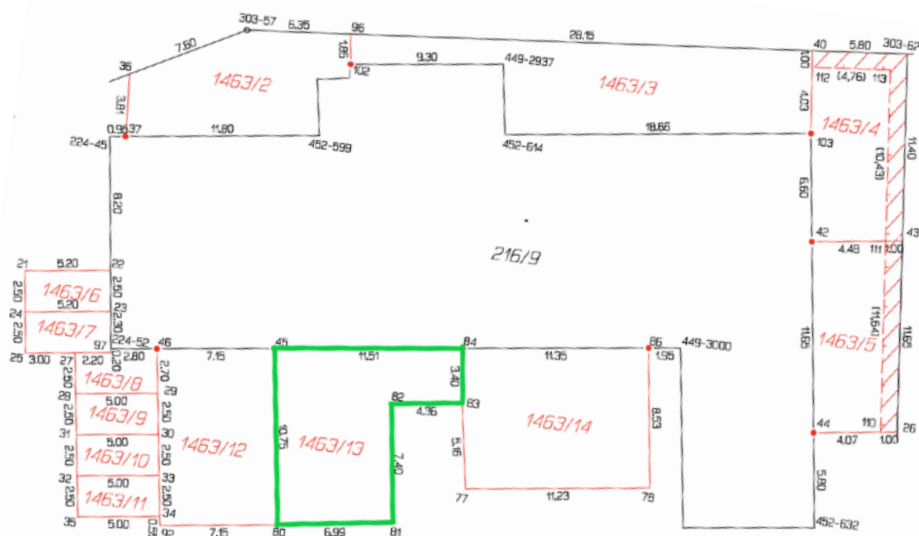

# BYTY MŠENÉ LÁZNĚ

WWW.BYTYLAZNE.CZ

**ZAHRÁDKA/POZEMEK P.Č. 1463/13**  
**KUPNÍ CENA : 50.000,-KČ**

MOŽNOST PŘIKOUPENÍ

ZEJMÉNA VHODNÁ  
K BYTU ČÍSLO 9, DŮM NATÁLIE