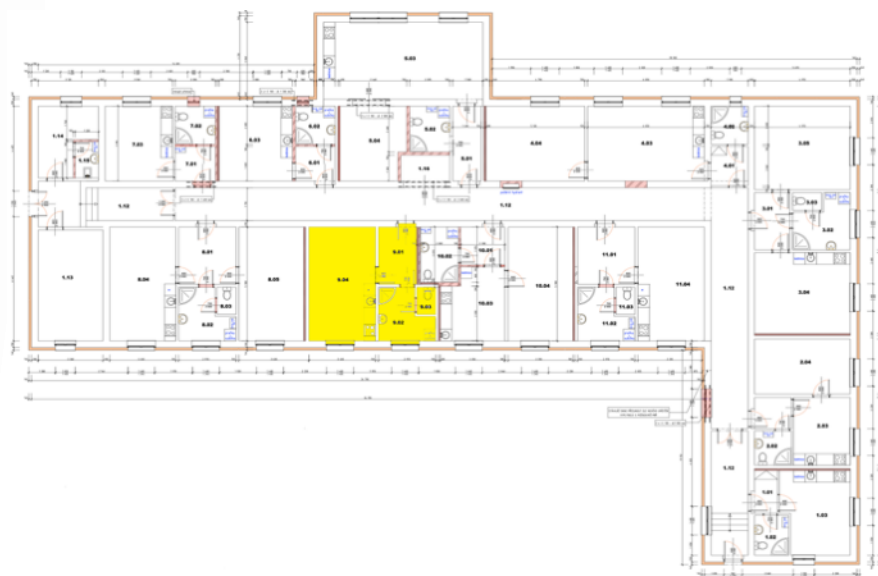

# BYTY MŠENÉ LÁZNĚ

WWW.BYTYLAZNE.CZ

**ZAHRÁDKA/POZEMEK P.Č. 1463/13**  
**KUPNÍ CENA : 50.000,-KČ**

MOŽNOST PŘIKOUPENÍ

ZEJMÉNA VHODNÁ  
K BYTU ČÍSLO 9, DŮM NATÁLIE