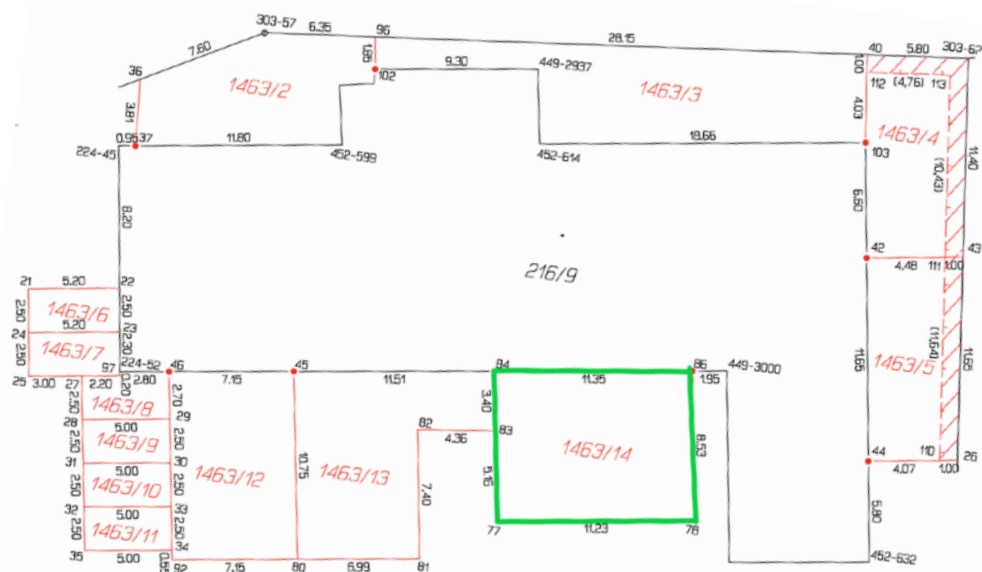

# BYTY MŠENÉ LÁZNĚ

WWW.BYTYLAZNE.CZ

**ZAHRÁDKA/POZEMEK P.Č. 1463/14**  
**KUPNÍ CENA : 50.000,-KČ**

MOŽNOST PŘIKOUPENÍ

ZEJMÉNA VHODNÁ  
K BYTU ČÍSLO 10 A 11, DŮM NATÁLIE