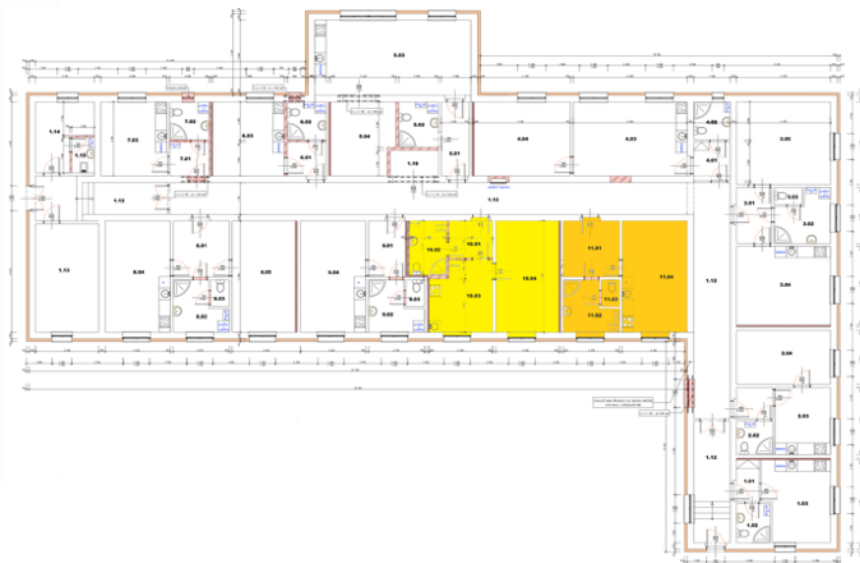

# BYTY MŠENÉ LÁZNĚ

WWW.BYTYLAZNE.CZ

**ZAHRÁDKA/POZEMEK P.Č. 1463/14**  
**KUPNÍ CENA : 50.000,-KČ**

MOŽNOST PŘIKOUPENÍ

ZEJMÉNA VHODNÁ  
K BYTU ČÍSLO 10 A 11, DŮM NATÁLIE