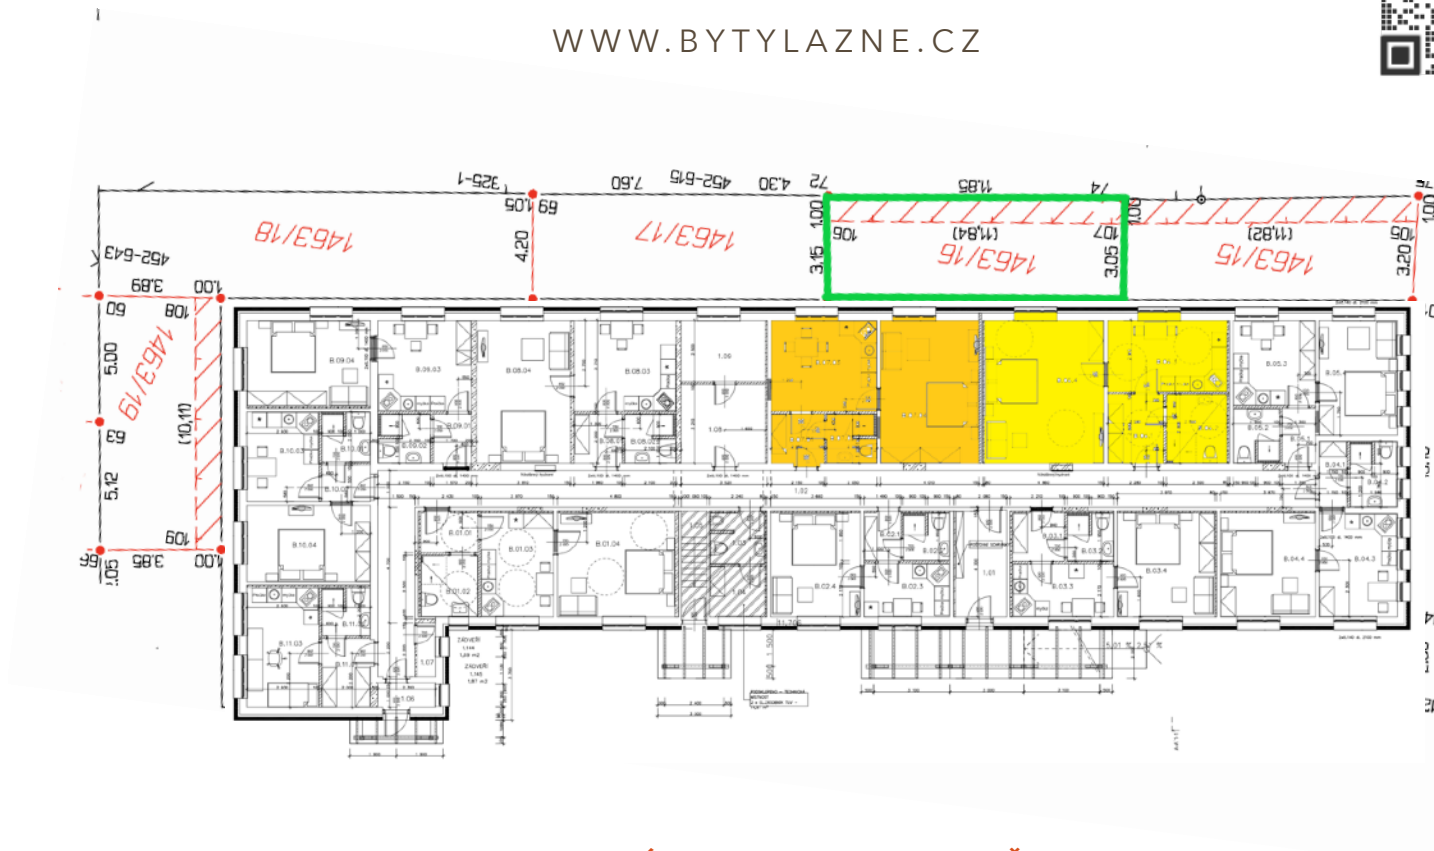

BYTY MŠENÉ LÁZNĚ

WWW.BYTYLAZNE.CZ

ZAHRÁDKA/POZEMEK P.Č. 1463/16
KUPNÍ CENA : 20.000,-KČ

MOŽNOST PŘIKOUPENÍ

ZEJMÉNA VHODNÁ
K BYTU ČÍSLO 6 NEBO 7, DŮM FANDA