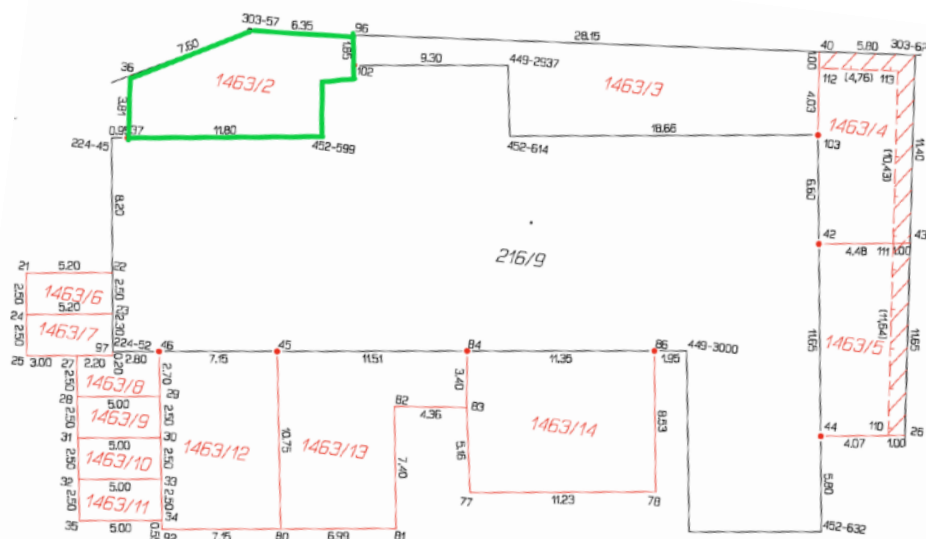

BYTY MŠENÉ LÁZNĚ

WWW.BYTYLAZNE.CZ

ZAHRÁDKA/POZEMEK P.Č. 1463/2
KUPNÍ CENA : 22.000,-KČ

MOŽNOST PŘIKOUPENÍ

ZEJMÉNA VHODNÁ
K BYTU ČÍSLO 6 A 7, DŮM NATÁLIE