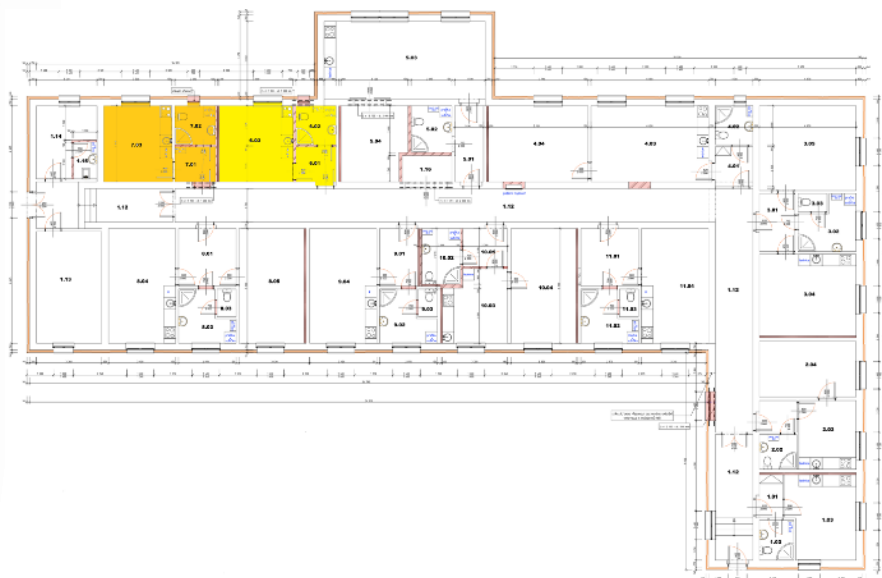

BYTY MŠENÉ LÁZNĚ

WWW.BYTYLAZNE.CZ

ZAHRÁDKA/POZEMEK P.Č. 1463/2
KUPNÍ CENA : 22.000,-KČ

MOŽNOST PŘIKOUPENÍ

ZEJMÉNA VHODNÁ
K BYTU ČÍSLO 6 A 7, DŮM NATÁLIE