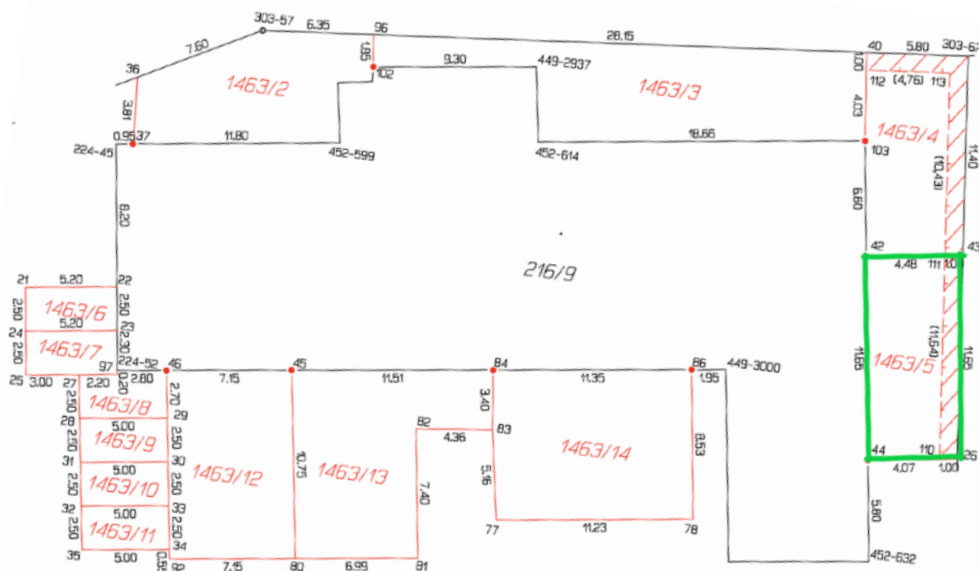

# BYTY MŠENÉ LÁZNĚ

WWW.BYTYLAZNE.CZ

**ZAHRÁDKA/POZEMEK P.Č. 1463/5**  
**KUPNÍ CENA : 25.000,-KČ**

MOŽNOST PŘIKOUPENÍ

ZEJMÉNA VHODNÁ  
K BYTU ČÍSLO 2 A 3, DŮM NATÁLIE