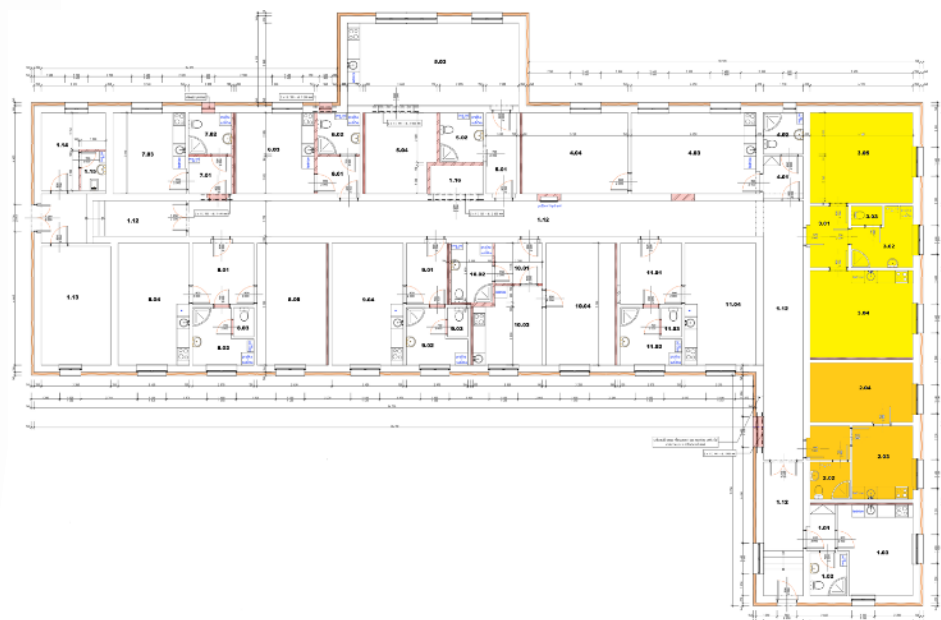

# BYTY MŠENÉ LÁZNĚ

WWW.BYTYLAZNE.CZ

**ZAHRÁDKA/POZEMEK P.Č. 1463/5**  
**KUPNÍ CENA : 25.000,-KČ**

MOŽNOST PŘIKOUPENÍ

ZEJMÉNA VHODNÁ  
K BYTU ČÍSLO 2 A 3, DŮM NATÁLIE