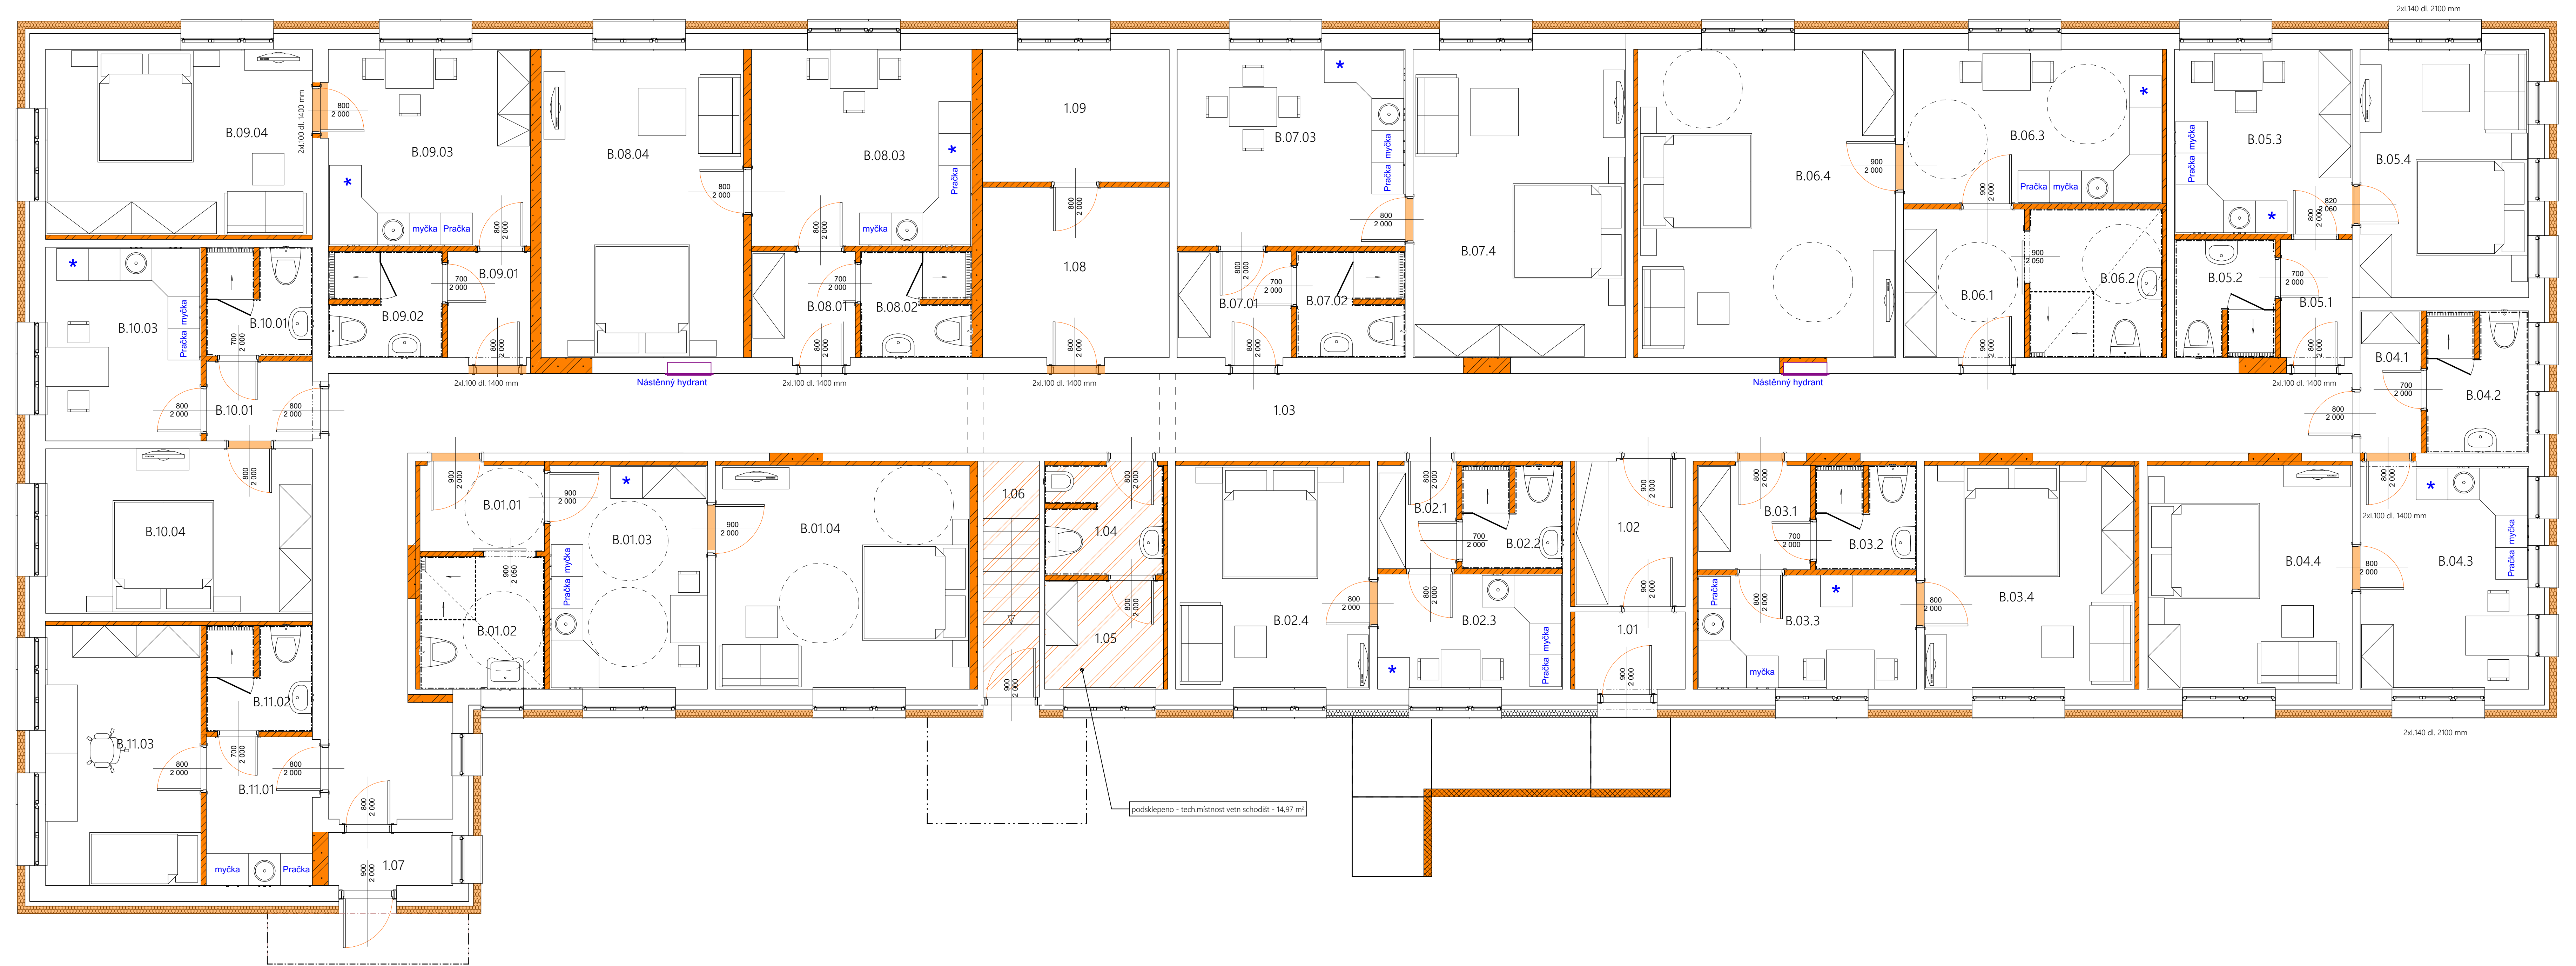

NOVÉ DISPOZIČNÍ ŘEŠENÍ DEPENDANCE FRANTA

LEGENDA MÍSTNOSTÍ

LEGENDA MÍSTNOSTÍ

ČÍSLO	NÁZEV MÍSTNOSTI	m²	PODLAŽÍ	PŮVŘECH ZDÍ / STŘEP	POZNÁMKA
BPT - 07 - 1+1					
B.07.01	POKOJ	4,46	KERAMICKÁ DLAŽBA	SDK	KERAMICKÝ SOKL 100 mm
B.07.02	SOCIÁLNÍ ŽÁZEMÍ	4,00	KERAMICKÁ DLAŽBA	KERAMICKÝ OBRÁD / SDK	KERAMICKÝ OBRÁD v+2550 mm
B.07.03	KUCHYN	15,95	KERAMICKÁ DLAŽBA	KERAMICKÝ OBRÁD / SDK	KERAMICKÝ OBRÁD v+2550 mm
B.07.04	POKOJ	23,30	PVC	STUKOVÁ OMÍTKA / SDK	PVC LÍŠŤA
BPT - 07 - CELKEM		47,71			
BPT - 08 - 1+1					
B.08.01	CHODBA	4,10	KERAMICKÁ DLAŽBA	SDK	KERAMICKÝ SOKL 100 mm
B.08.02	SOCIÁLNÍ ŽÁZEMÍ	3,95	KERAMICKÁ DLAŽBA	KERAMICKÝ OBRÁD / SDK	KERAMICKÝ OBRÁD v+2550 mm
B.08.03	KUCHYN	15,43	PVC	STUKOVÁ OMÍTKA / SDK	PVC LÍŠŤA
B.08.04	POKOJ	22,97	PVC	STUKOVÁ OMÍTKA / SDK	PVC LÍŠŤA
BPT - 08 - CELKEM		46,45			
BPT - 09 - 1+1					
B.09.01	CHODBA	3,30	KERAMICKÁ DLAŽBA	SDK	KERAMICKÝ SOKL 100 mm
B.09.02	SOCIÁLNÍ ŽÁZEMÍ	4,20	KERAMICKÁ DLAŽBA	KERAMICKÝ OBRÁD / SDK	KERAMICKÝ OBRÁD v+2550 mm
B.09.03	KUCHYN	14,31	PVC	STUKOVÁ OMÍTKA / SDK	PVC LÍŠŤA
B.09.04	POKOJ	17,61	PVC	STUKOVÁ OMÍTKA / SDK	PVC LÍŠŤA
BPT - 09 - CELKEM		39,42			
BPT - 10 - 1+1					
B.10.01	CHODBA	3,16	KERAMICKÁ DLAŽBA	SDK	KERAMICKÝ SOKL 100 mm
B.10.02	SOCIÁLNÍ ŽÁZEMÍ	4,00	KERAMICKÁ DLAŽBA	KERAMICKÝ OBRÁD / SDK	KERAMICKÝ OBRÁD v+2550 mm
B.10.03	KUCHYN	10,69	PVC	STUKOVÁ OMÍTKA / SDK	PVC LÍŠŤA
B.10.04	POKOJ	15,59	PVC	STUKOVÁ OMÍTKA / SDK	PVC LÍŠŤA
BPT - 10 - CELKEM		33,44			
BPT - 11 - 1+1					
B.11.01	CHODBA	5,17	KERAMICKÁ DLAŽBA	SDK	KERAMICKÝ SOKL 100 mm
B.11.02	SOCIÁLNÍ ŽÁZEMÍ	3,90	KERAMICKÁ DLAŽBA	KERAMICKÝ OBRÁD / SDK	KERAMICKÝ OBRÁD v+2550 mm
B.11.03	KUCHYN	14,36	PVC	STUKOVÁ OMÍTKA / SDK	PVC LÍŠŤA
BPT - 11 - CELKEM		24,03			
OBKLET - CELKEM		542,32