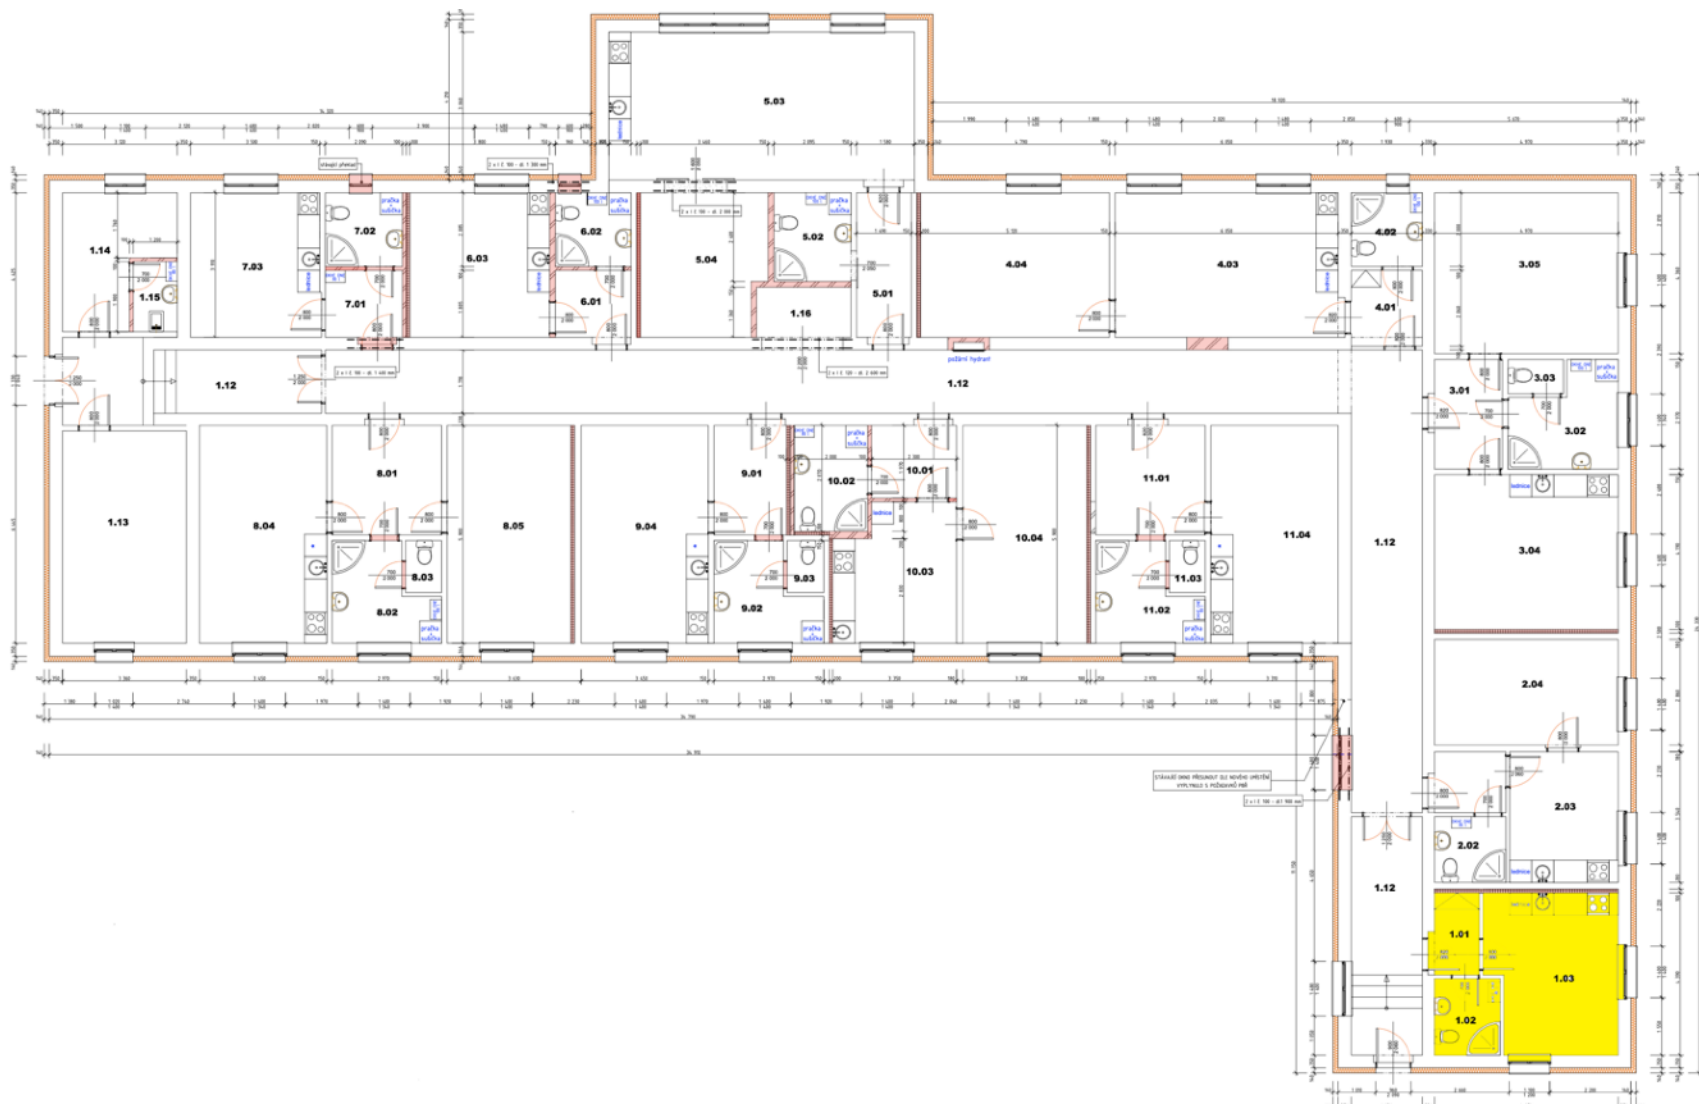

Poloha bytu na patře - dům Natálie