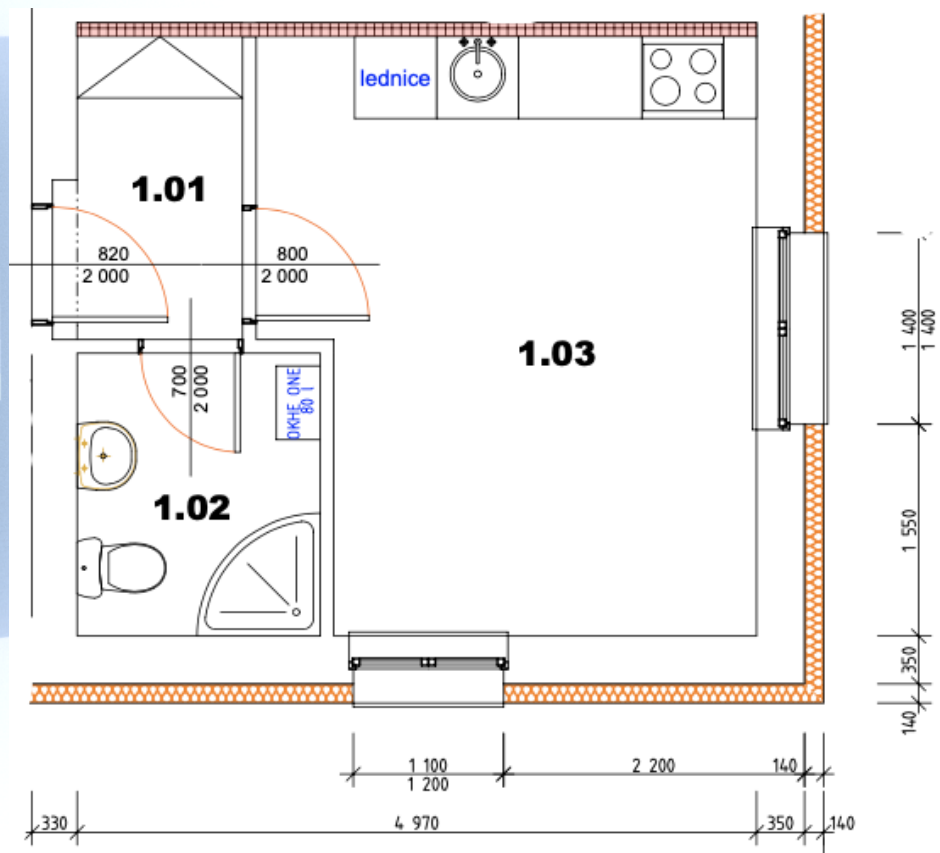

ZOBRAZENÉ VYBAVENÍ NENÍ SOUČÁSTÍ UVEDENÉ CENY, JE POUZE DEKORATIVNÍ, PLÁNEK VE 3D JE POUZE ILUSTRATIVNÍHO CHARAKTERU. UVEDENÉ INFORMACE A ROZMĚRY MAJÍ POUZE INFORMAČNÍ CHARAKTER, ZÁVAZNÁ DOHODA JE AŽ PODEPSANÁ PÍSEMNÁ REZERVAČNÍ/KUPNÍ SMLOUVA. PRODÁVAJÍCÍ A PRODEJCE SI VYHRAŽUJÍ PRÁVO NA JEDNOSTRANNÉ ZMĚNY.

NA ZÁKLADĚ KOLAUDAČNÍHO SOUHLASU S UŽÍVÁNÍM STAVBY VZNIKLO JEDENÁCT MALOMETRÁŽNÍCH BYTŮ S VAZBOU NA AREÁL LÁZNÍ, DLE PLATNÉHO ÚZEMNÍHO PLÁNU JE STAVBA/BUDOVA UMÍSTĚNA V ZÓNĚ „OL“, VÍCE NA WEBU WWW.BYTYLAZNE.CZ